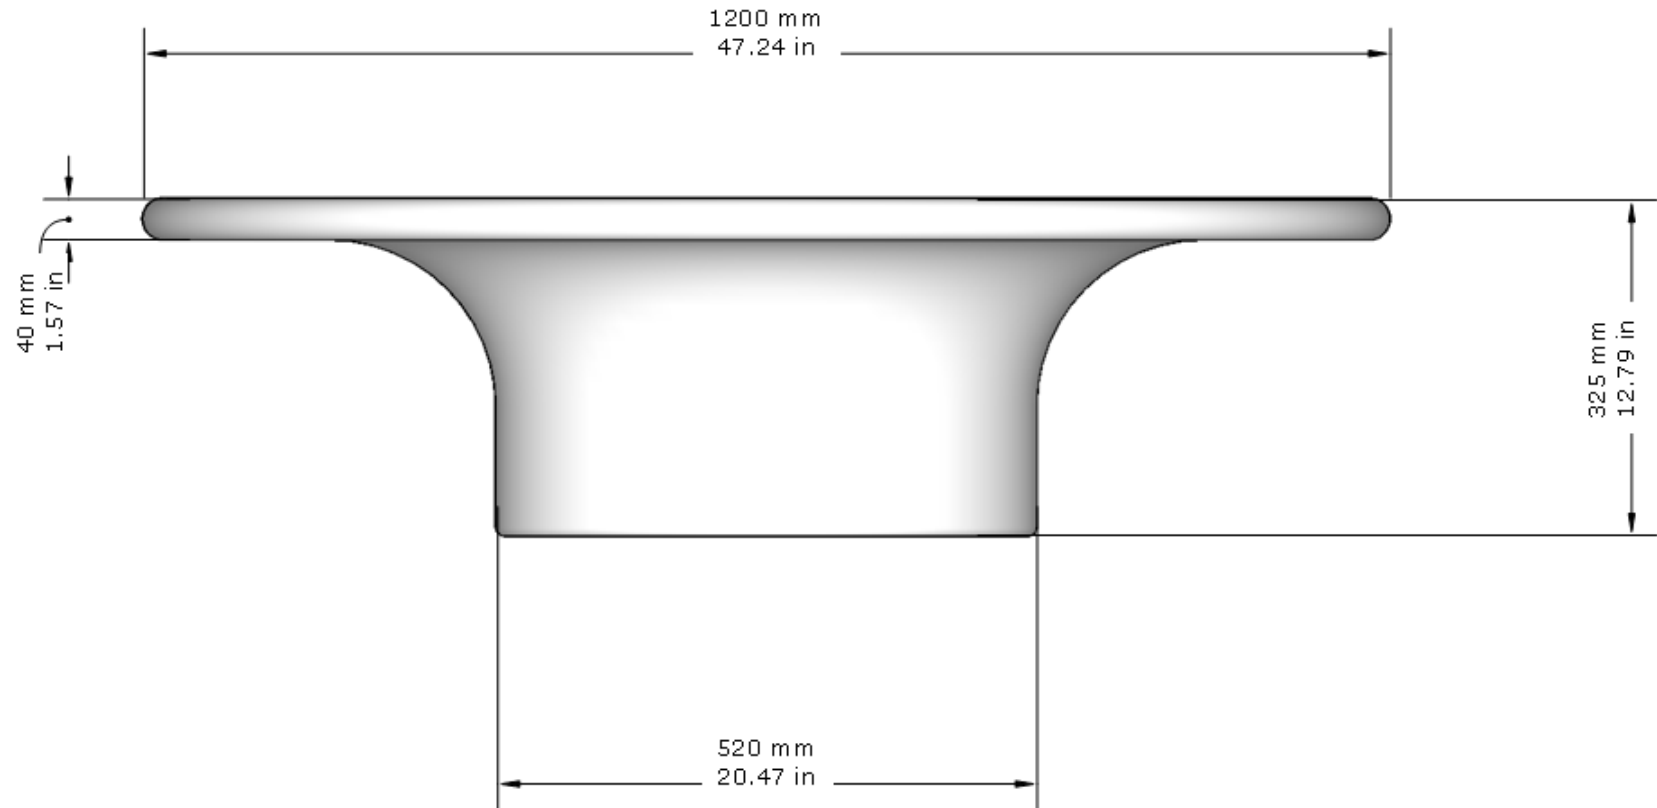

CHARLES-EMMANUEL DEPPIERRAZ