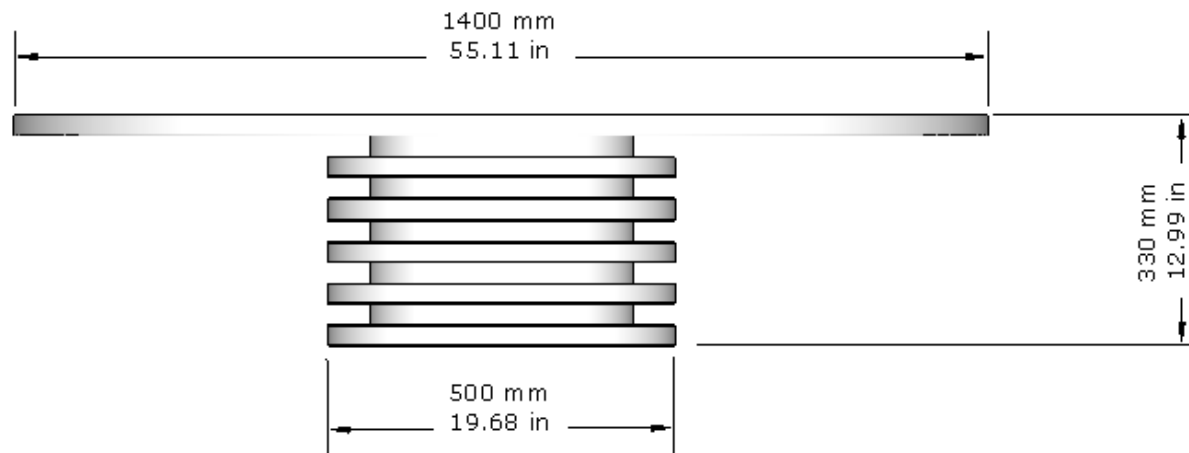

CHARLES-EMMANUEL DEPPIERRAZ

Table basse en marbre Rosso Levanto.

Chaque pièce est signée, numérotée et livrée avec son certificat d'authenticité.

Finitions personnalisées sur demande.

Réalisée en France par les Ateliers Saint-Jacques.

Coffee table in Rosso Levanto marble.

Each piece is signed, numbered and delivered with its certificate of authenticity.

Customized finishes on request.

Made in France by Ateliers Saint-Jacques.