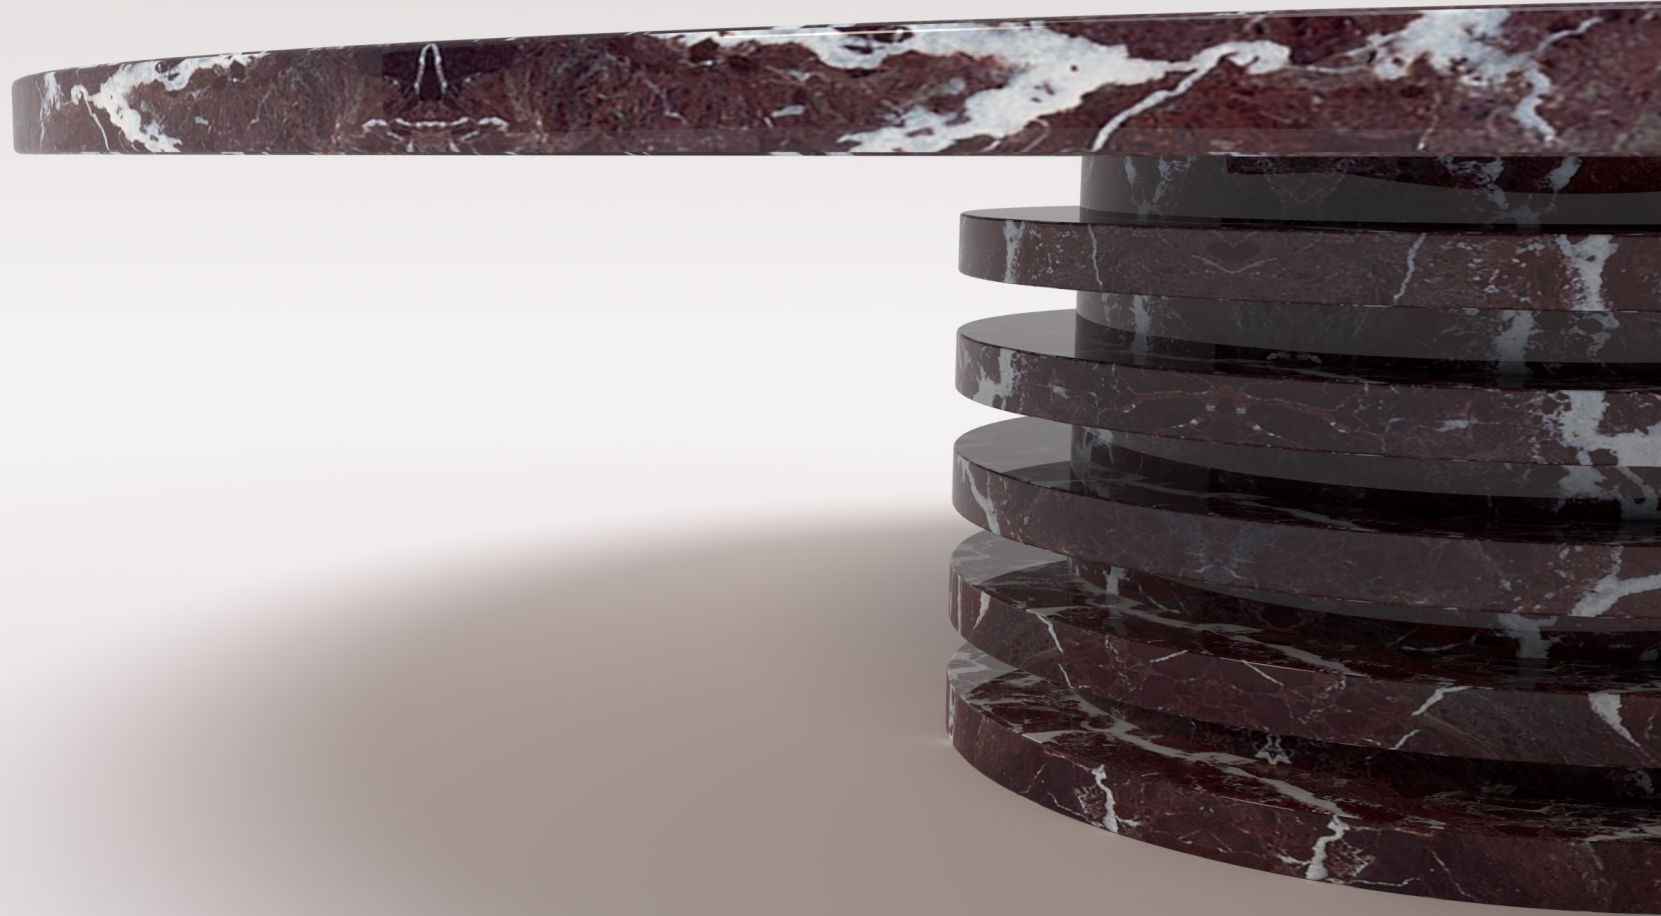

CHARLES-EMMANUEL DEPPIERRAZ