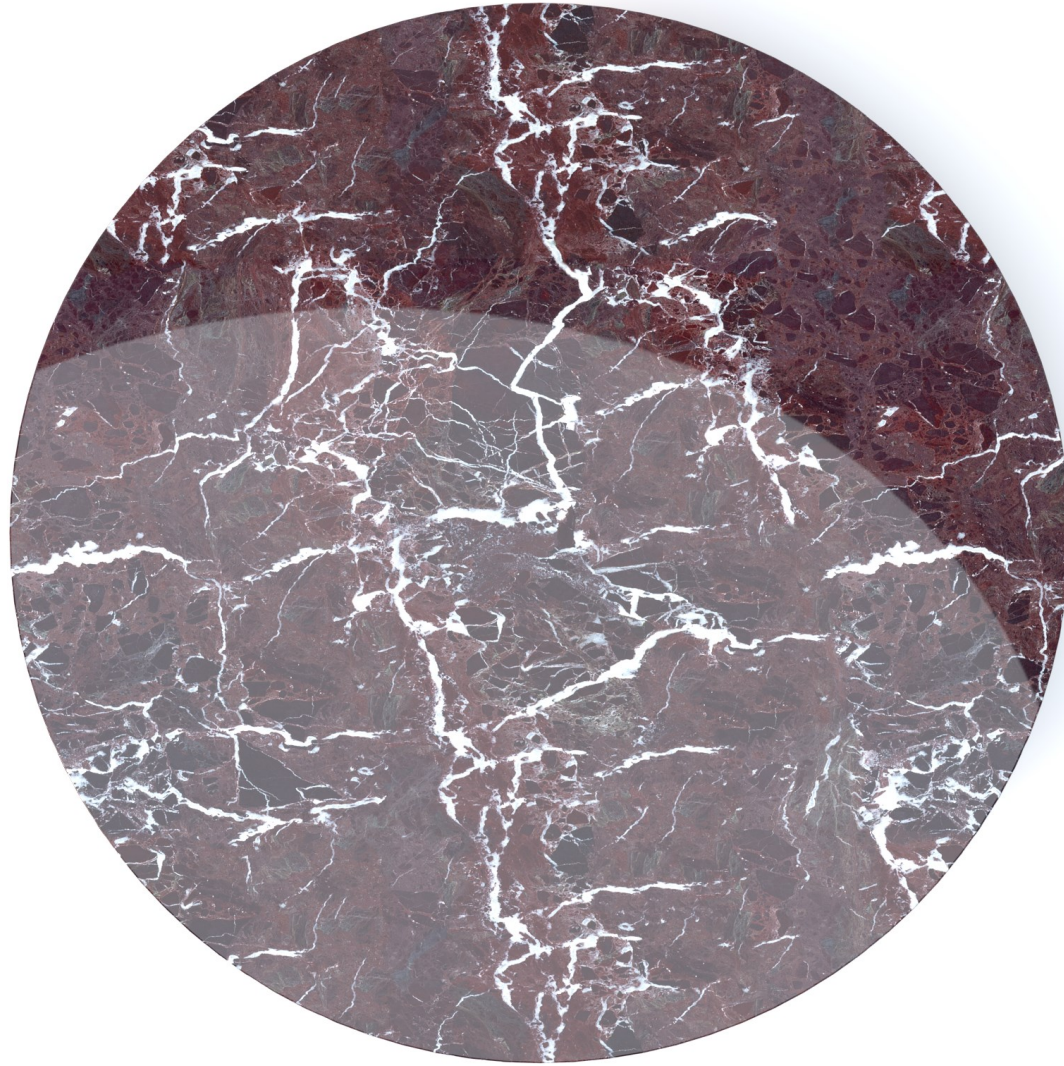

CHARLES-EMMANUEL DEPIERRAZ