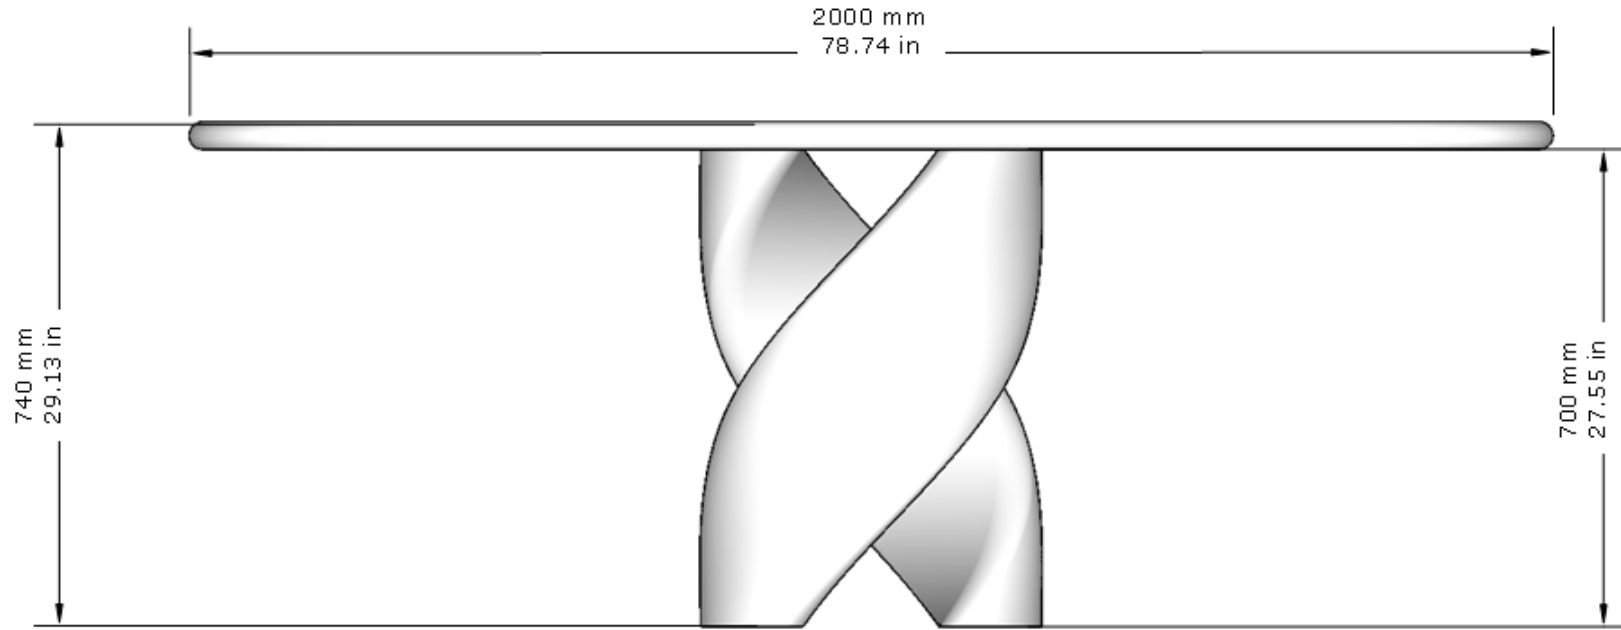

CHARLES-EMMANUEL DEPPIERRAZ