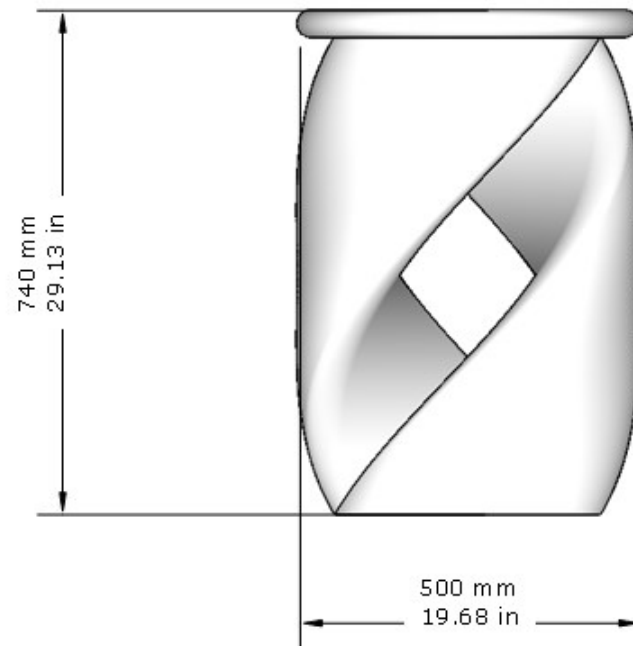

CHARLES-EMMANUEL DEPPIERRAZ