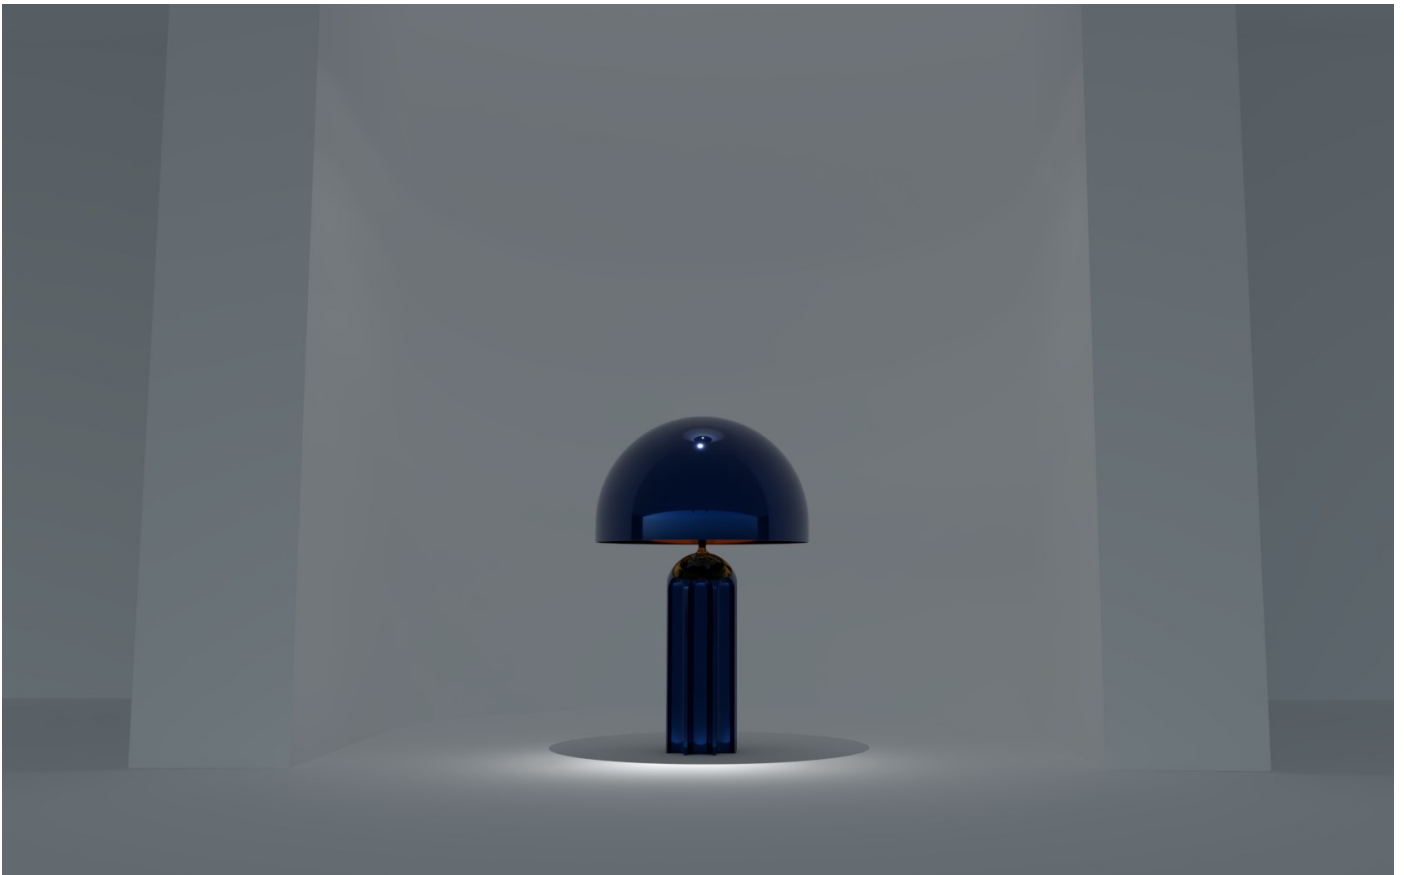

LITTLE GHOST

Chaque lampe Little Ghost est une pièce unique, créée et façonnée en laiton à la main par un artisan d'art. Elle représente la parfaite rencontre entre un savoir faire inégalé et une œuvre d'art.

Sa forme unique, simple est sophistiquée à la fois et recouverte d'une patine bleue chromée d'une intensité unique.

L'intérieur de son abat-jour, doré à la feuille offre une lumière chaude et riche lorsque Little Ghost est allumée.

Lampe en laiton et or réalisée à la main en France par les ferronniers d'art de la Maison Pouenat.

Each Little Ghost lamp is a unique piece, hand-crafted in brass by a skilled artisan. It represents the perfect encounter between unrivalled craftsmanship and a work of art.

Its unique shape is both simple and sophisticated, and covered in a uniquely intense blue chrome patina.

The inside of the shade, gilded with gold leaf, offers a warm, rich light when Little Ghost is switched on.

Brass lamp and gold handcrafted in France by the craftsmen of Maison Pouenat.