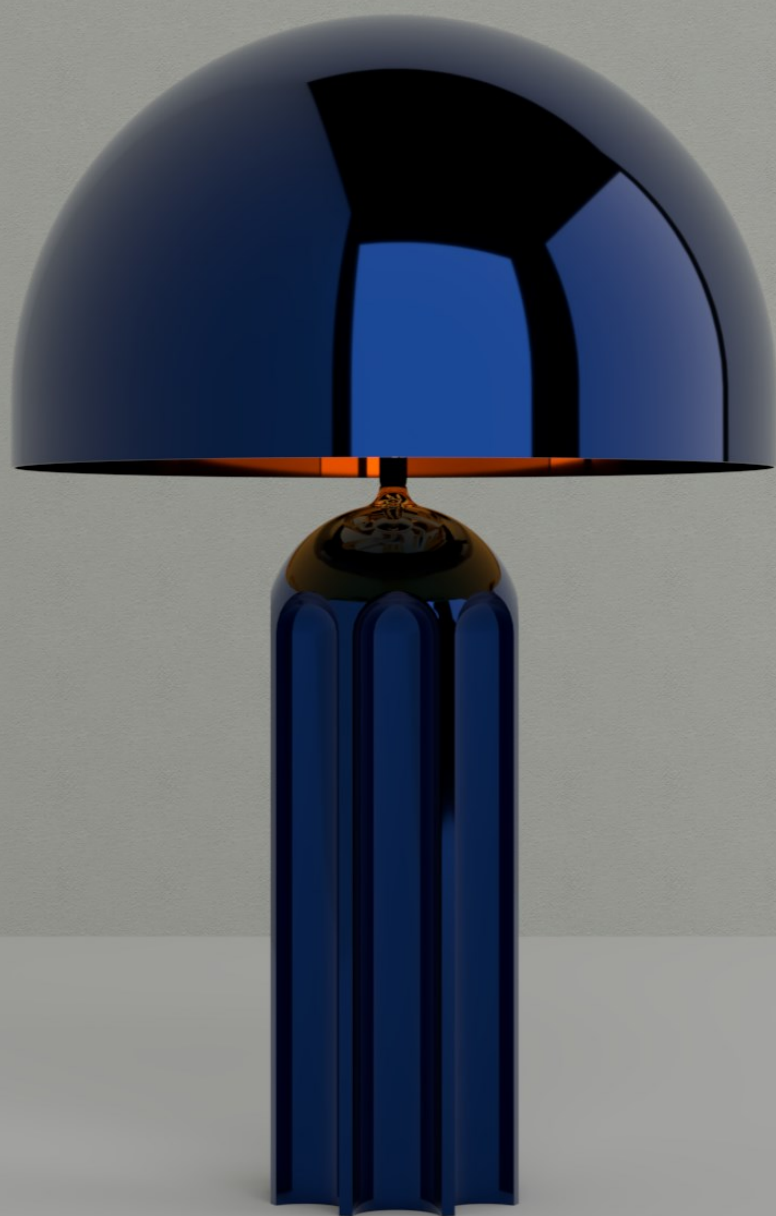

# LITTLE GHOST

CHROME BLUE

LITTLE GHOST

CHARLES-EMMANUEL DEPPIERRAZ

## LITTLE GHOST

Chaque lampe Little Ghost est une pièce unique, créée et façonnée en laiton à la main par un artisan d'art. Elle représente la parfaite rencontre entre un savoir faire inégalé et une œuvre d'art.

Sa forme unique, simple est sophistiquée à la fois et recouverte d'une patine bleue chromée d'une intensité unique.

L'intérieur de son abat-jour, doré à la feuille offre une lumière chaude et riche lorsque Little Ghost est allumée.

Its unique shape is both simple and sophisticated, and covered in a uniquely intense blue chrome patina.

The inside of the shade, gilded with gold leaf, offers a warm, rich light when Little Ghost is switched on.