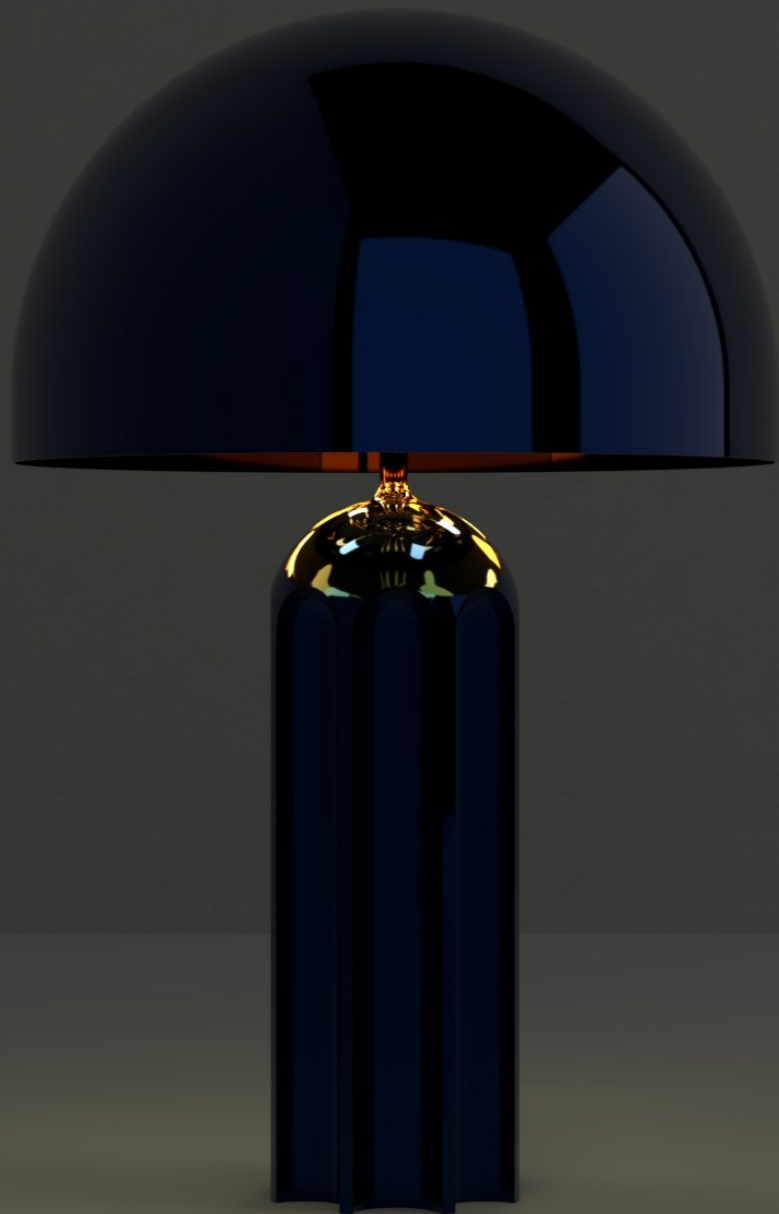

# LITTLE GHOST

CHROME BLUE

LITTLE GHOST

CHARLES-EMMANUEL DEPPIERRAZ

## LITTLE GHOST

Chaque lampe Little Ghost est une pièce unique, créée et façonnée en laiton à la main par un artisan d'art. Elle représente la parfaite rencontre entre un savoir faire inégalé et une œuvre d'art.

Sa forme unique, simple est sophistiquée à la fois et recouverte d'une patine bleue chromée d'une intensité unique.

L'intérieur de son abat-jour, doré à la feuille offre une lumière chaude et riche lorsque Little Ghost est allumée.

Its unique shape is both simple and sophisticated, and covered in a uniquely intense blue chrome patina.

The inside of the shade, gilded with gold leaf, offers a warm, rich light when Little Ghost is switched on.