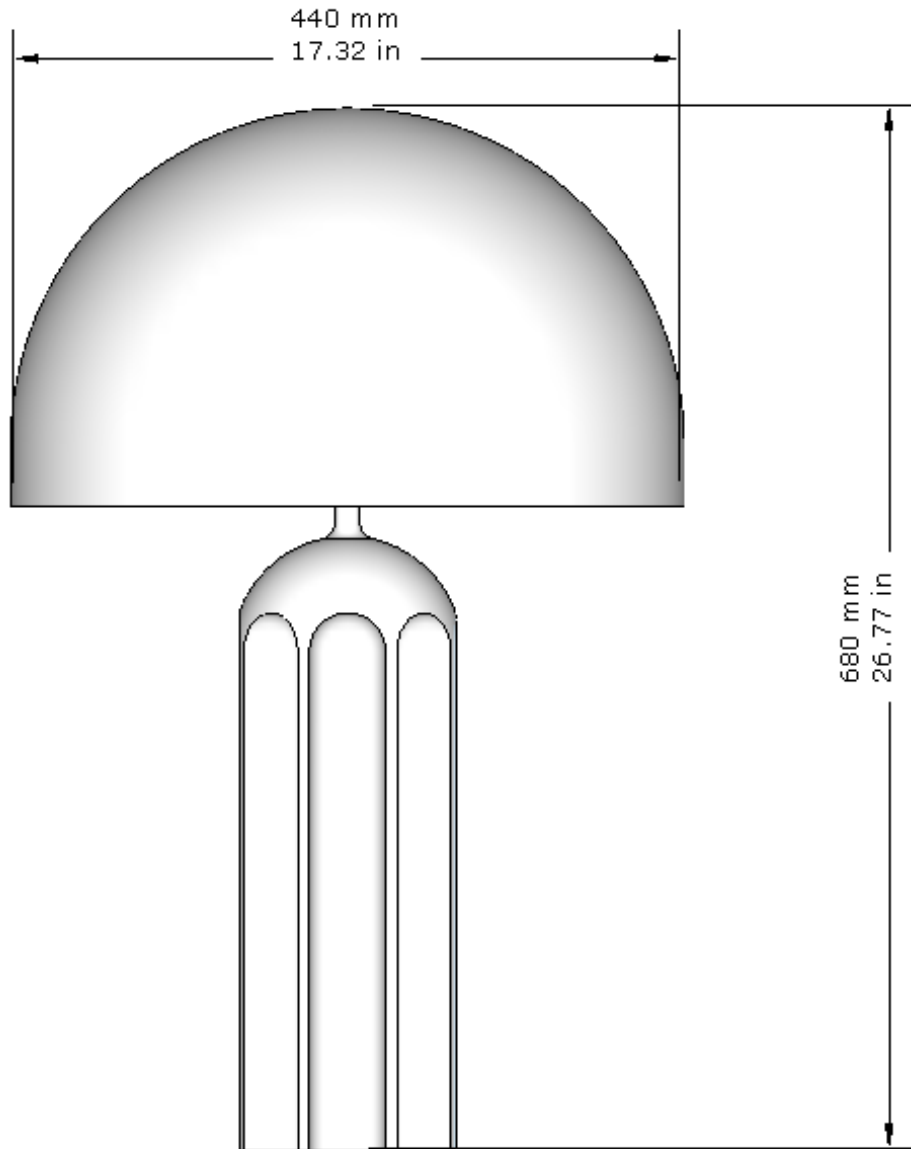

## LITTLE GHOST

Chaque lampe Little Ghost est une pièce unique, créée et façonnée en laiton à la main par un artisan d'art. Elle représente la parfaite rencontre entre un savoir faire inégalé et une œuvre d'art.

Sa forme unique, simple est sophistiquée à la fois et recouverte d'une patine bleue chromée d'une intensité unique.

L'intérieur de son abat-jour, doré à la feuille offre une lumière chaude et riche lorsque Little Ghost est allumée.

# LITTLE GHOST

Ampoules non-fournies. Nous recommandons des ampoules de maximum Ø 2.5 cm.

Bulbs not included. We recommend bulbs with a maximum Ø of 2.5 cm.

**CE**  
E14 LED  
220 - 240 V

**US**  
E12 LED  
110 - 120 V

*Dimmable*  
2700 K  
700 - 800 lm

*Lampe à poser conçue pour un usage intérieur.*

*Table lamp designed for indoor use.*

CHARLES-EMMANUEL DEPPIERRAZ

[CHARLESDEPPIERRAZ.COM](http://CHARLESDEPPIERRAZ.COM)