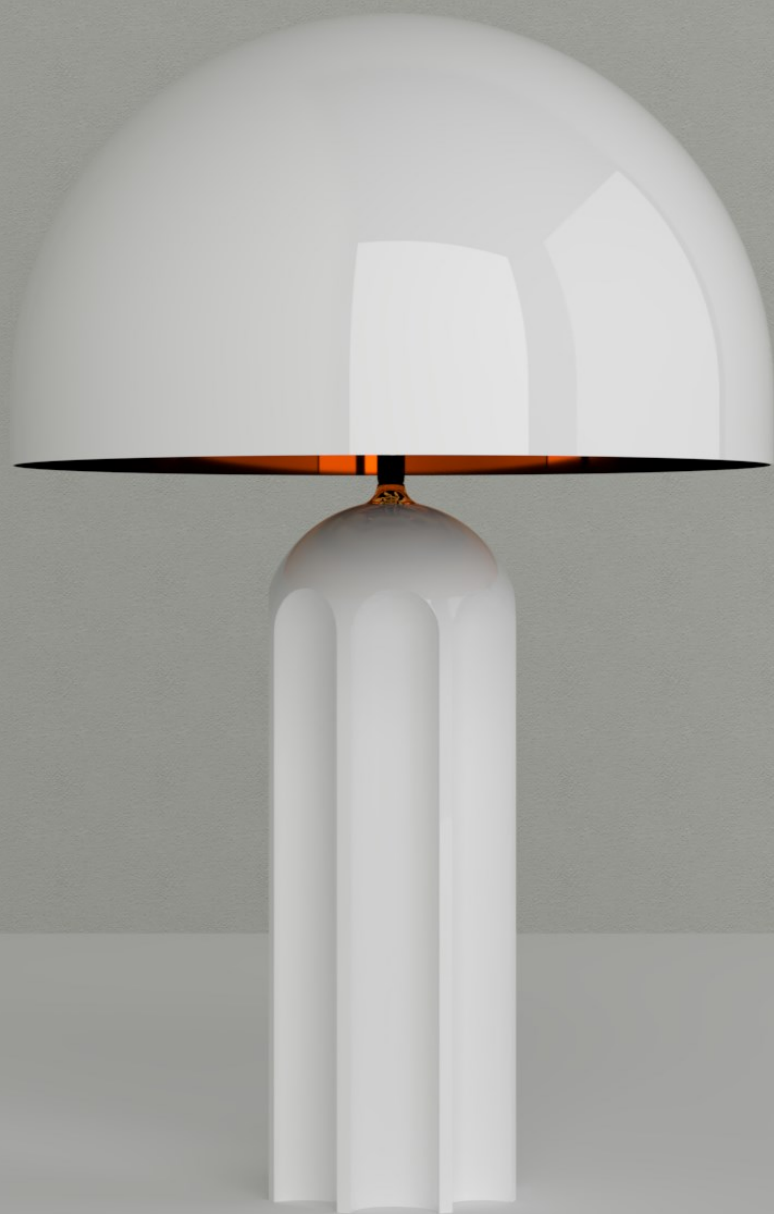

CHARLES-EMMANUEL DEPIERRAZ

LITTLE GHOST

WHITE

LITTLE GHOST

CHARLES-EMMANUEL DEPPIERRAZ

LITTLE GHOST

Chaque lampe Little Ghost est une pièce unique, créée et façonnée en laiton à la main par un artisan d'art. Elle représente la parfaite rencontre entre un savoir faire inégalé et une œuvre d'art.

Sa forme unique, simple est sophistiquée à la fois et recouverte d'une laque blanche d'une grande pureté.

L'intérieur de son abat-jour, doré à la feuille offre une lumière chaude et riche lorsque Little Ghost est allumée.

Lampe en laiton et or réalisée à la main en France par les ferronniers d'art de la Maison Pouenat.

Each Little Ghost lamp is a unique piece, hand-crafted in brass by a skilled artisan. It represents the perfect encounter between unrivalled craftsmanship and a work of art.

Its unique shape, simple yet sophisticated, is finished in a pure white lacquer.

The inside of the shade, gilded with gold leaf, offers a warm, rich light when Little Ghost is switched on.

Brass lamp and gold handcrafted in France by the craftsmen of Maison Pouenat.