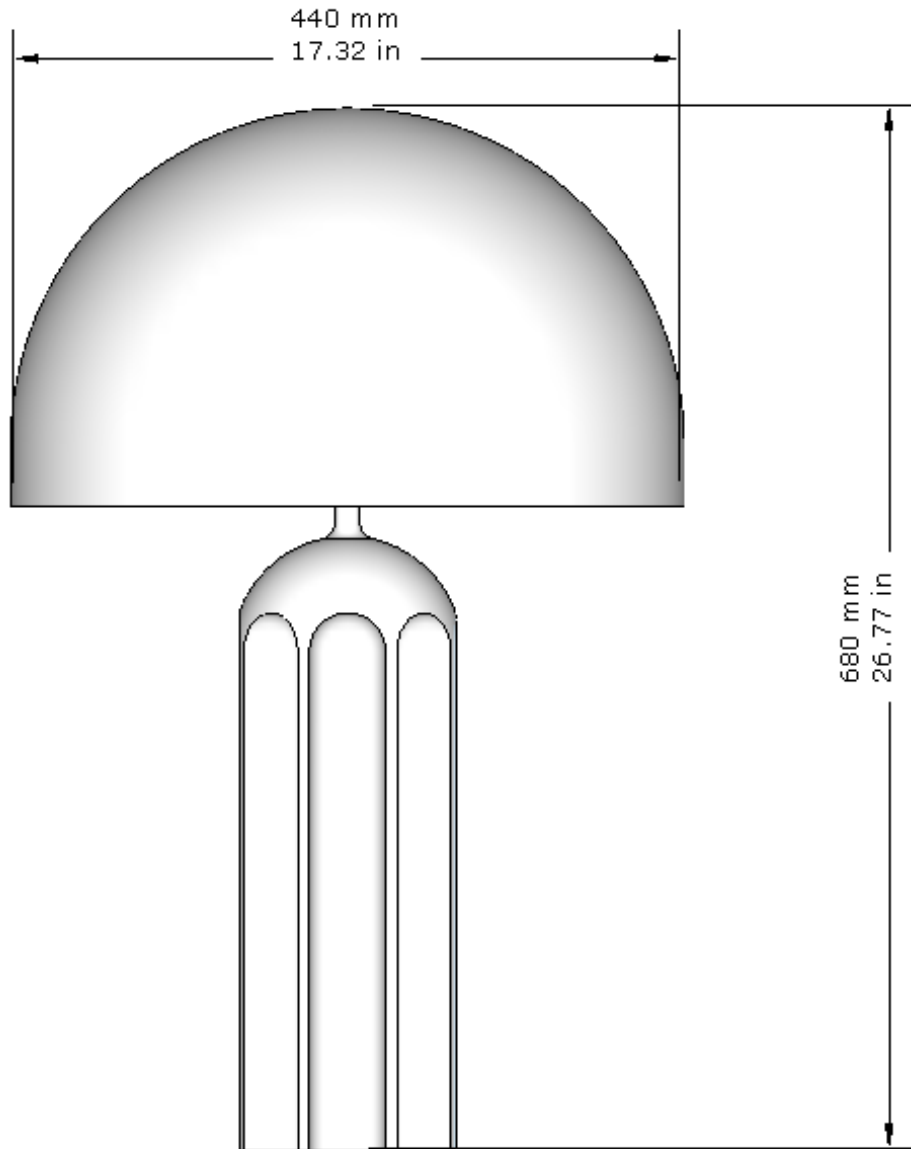

CHARLES-EMMANUEL DEPIERRAZ

LITTLE GHOST

WHITE

LITTLE GHOST

CHARLES-EMMANUEL DEPPIERRAZ

LITTLE GHOST

Chaque lampe Little Ghost est une pièce unique, créée et façonnée en laiton à la main par un artisan d'art. Elle représente la parfaite rencontre entre un savoir faire inégalé et une œuvre d'art.

Sa forme unique, simple est sophistiquée à la fois et recouverte d'une laque blanche d'une grande pureté.

L'intérieur de son abat-jour, doré à la feuille offre une lumière chaude et riche lorsque Little Ghost est allumée.

LITTLE GHOST

Ampoules non-fournies. Nous recommandons des ampoules de maximum \varnothing 2.5 cm.

Bulbs not included. We recommend bulbs with a maximum \varnothing of 2.5 cm.

CE
E14 LED
220 - 240 V

US
E12 LED
110 - 120 V

Dimmable
2700 K
700 - 800 lm

Lampe à poser conçue pour un usage intérieur.

Table lamp designed for indoor use.

CHARLES-EMMANUEL DEPPIERRAZ

CHARLESDEPPIERRAZ.COM