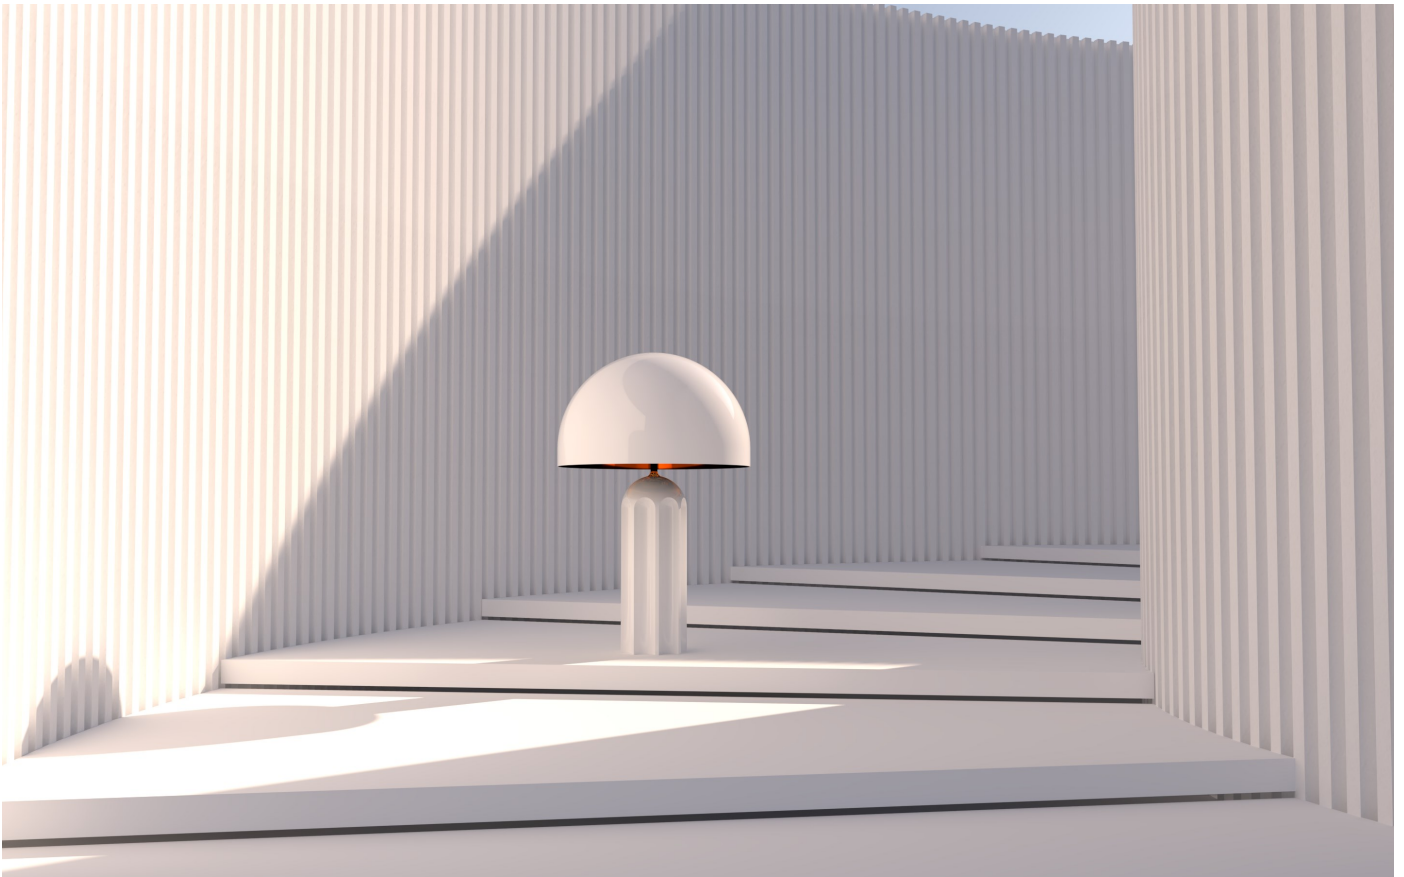

CHARLES-EMMANUEL DEPIERRAZ

LITTLE GHOST

WHITE

LITTLE GHOST

CHARLES-EMMANUEL DEPPIERRAZ

LITTLE GHOST

Chaque lampe Little Ghost est une pièce unique, créée et façonnée en laiton à la main par un artisan d'art. Elle représente la parfaite rencontre entre un savoir faire inégalé et une œuvre d'art.

Sa forme unique, simple est sophistiquée à la fois et recouverte d'une laque blanche d'une grande pureté.

L'intérieur de son abat-jour, doré à la feuille offre une lumière chaude et riche lorsque Little Ghost est allumée.

Lampe en laiton et or réalisée à la main en France par les ferronniers d'art de la Maison Pouenat.

Each Little Ghost lamp is a unique piece, hand-crafted in brass by a skilled artisan. It represents the perfect encounter between unrivalled craftsmanship and a work of art.

Its unique shape, simple yet sophisticated, is finished in a pure white lacquer.

The inside of the shade, gilded with gold leaf, offers a warm, rich light when Little Ghost is switched on.

Brass lamp and gold handcrafted in France by the craftsmen of Maison Pouenat.