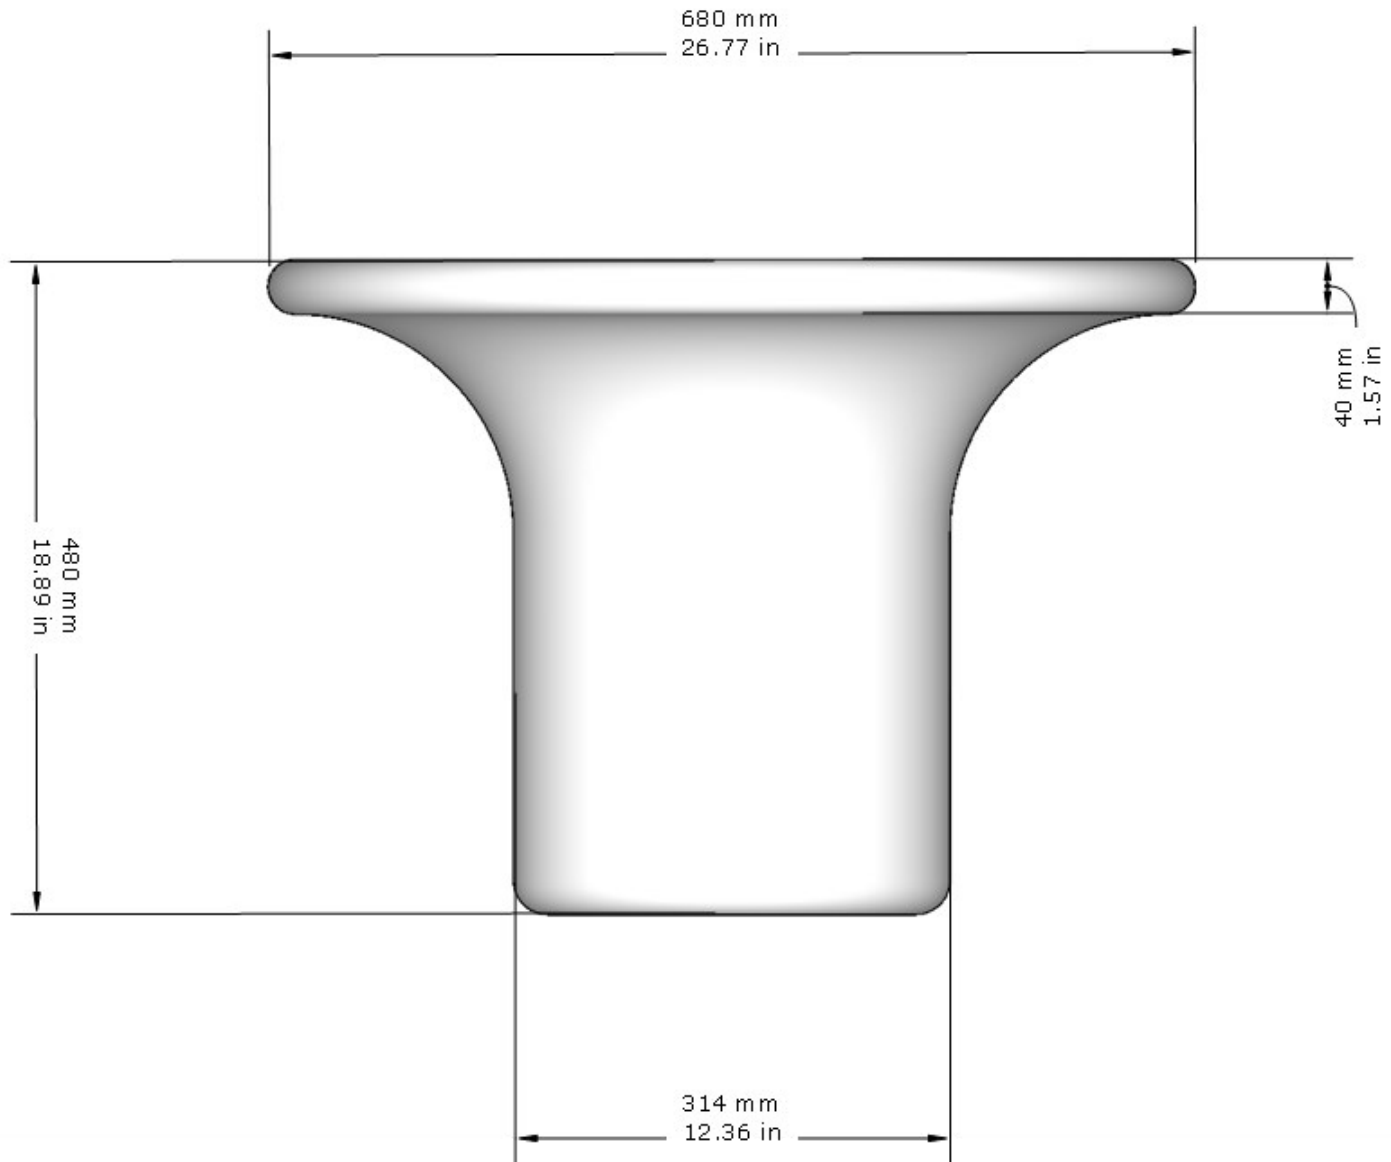

CHARLES-EMMANUEL DEPIERRAZ