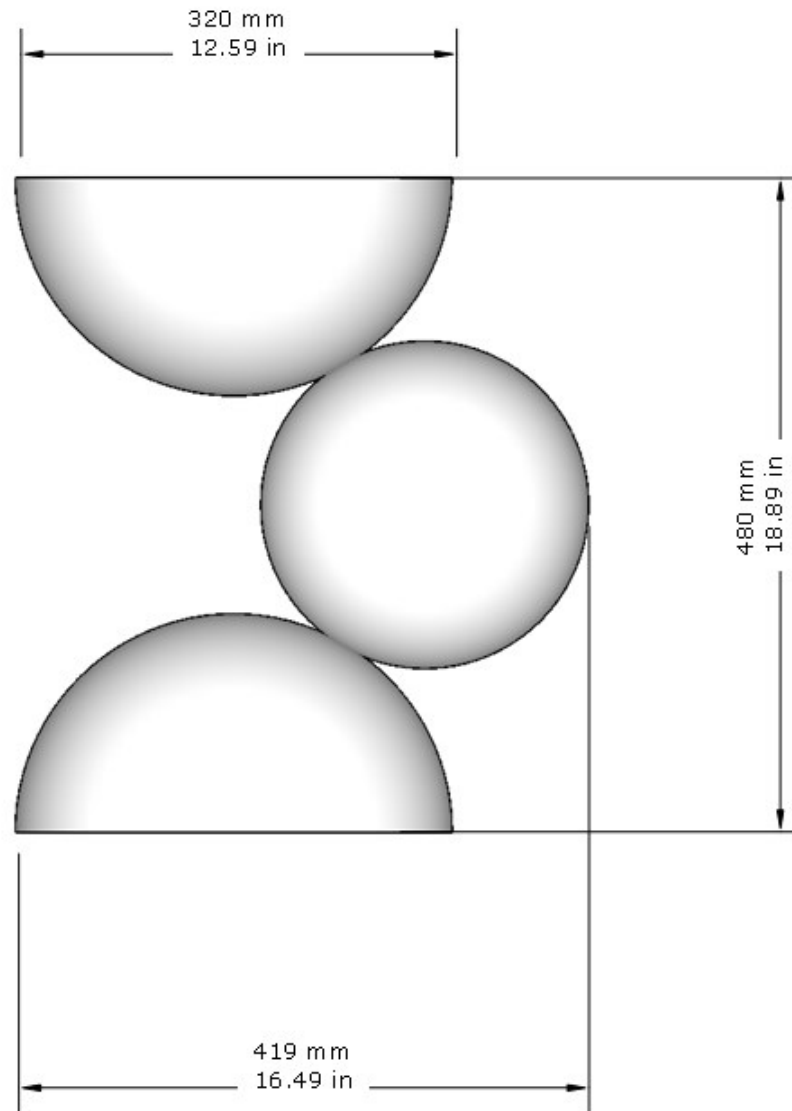

CHARLES-EMMANUEL DEPPIERAZ