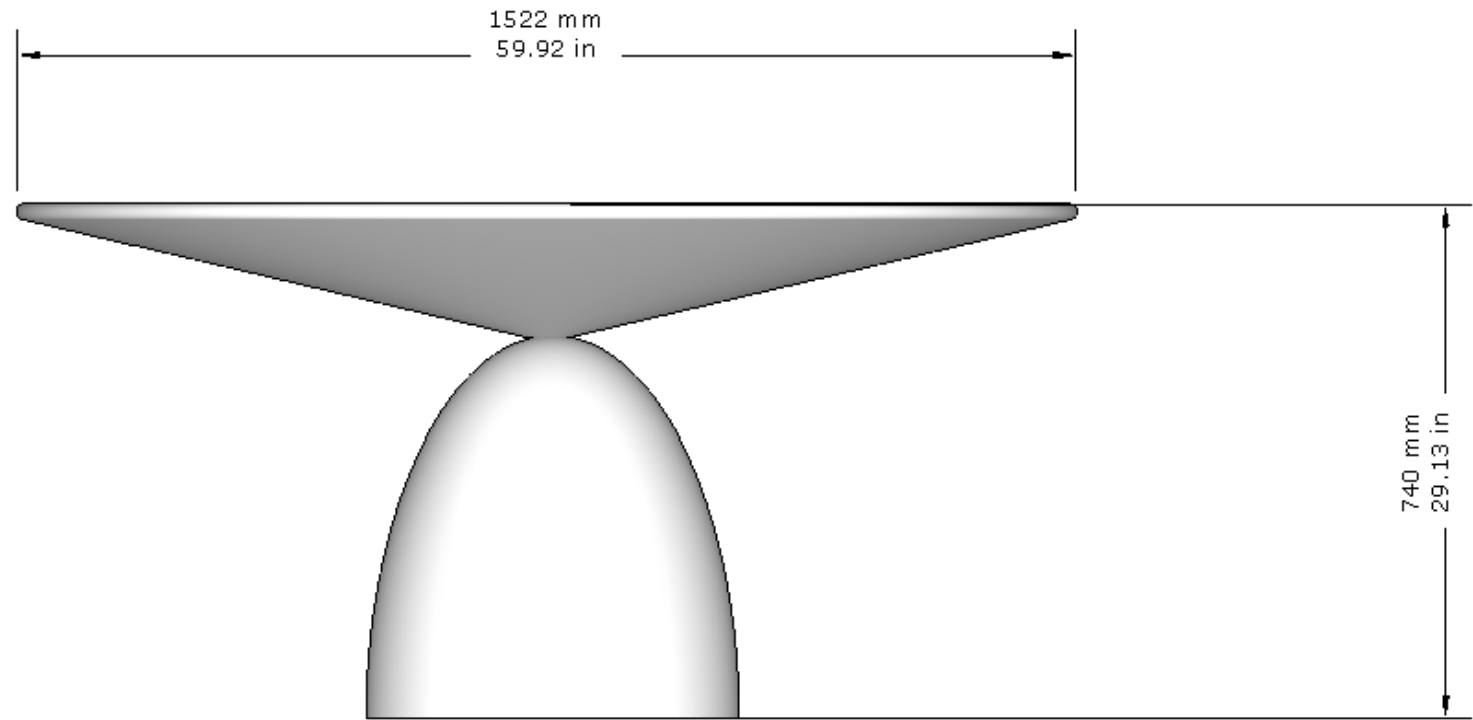

CHARLES-EMMANUEL DEPPIERRAZ